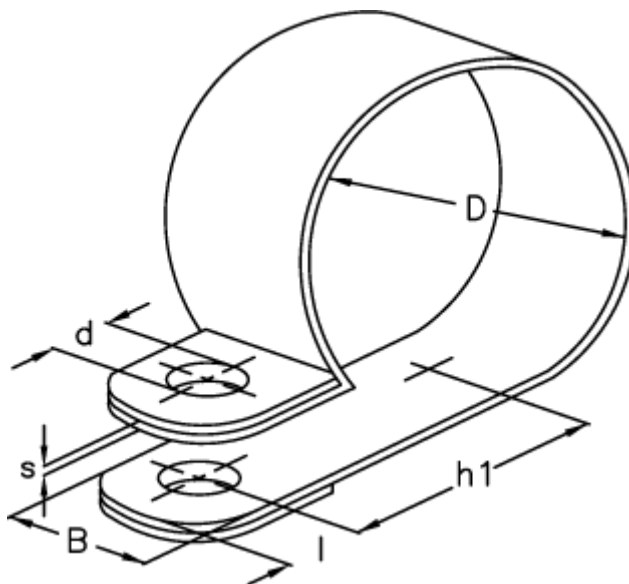

Varenummer: 024117712062

Beskrivelse: Norma rørbøjle RS 1. 62/12 W5

Mål

Bredde B	= 12
d	= 5.3
Diameter D	= 62
h1	= 37.8
l	= 5.0
s	= 0.5